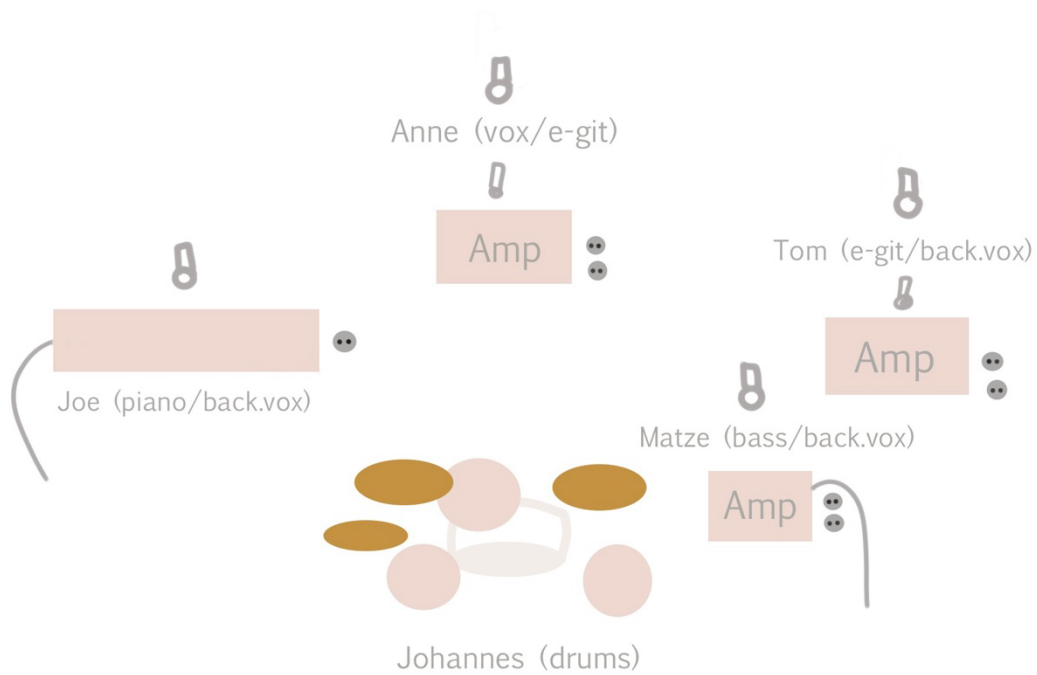

Annies

tec-rider

Reinier

INPUTLISTE

kanal	instrument	micvorschlag	micständer
1	overhead 1 (optional)	kleinmembran	galgen (groß)
2	overhead 2 (optional)	kleinmembran	galgen (groß)
3	bassdrum	beta 52 (o.ä.)	galgen (klein)
4	snare	sm57	galgen (klein)
5	snare (teppich)	kleinmembran	galgen (klein)
6	tom1	e906 (o.ä.)	-
7	tom2	e906 (o.ä.)	-
8	hh (optional)	kondensator	galgen (groß)
9	vox joe (back.)	sm58 (o.ä.)	galgen (groß)
10	piano	line out/stereo	-
11	vox anne (main)	sm58 (o.ä.)	galgen (groß)
12	e-git	sm57	galgen (klein)
13	vox tom (back.)	sm58 (o.ä.)	galgen (groß)
14	e-git 2	sm57	galgen (klein)
15	vox matze (back.)	sm58 (o.ä.)	galgen (groß)
16	bass	d.i. out/xlr	-